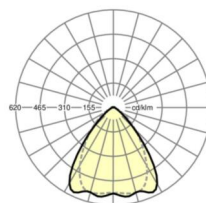

## ÉCLAIRAGISME

Équipement	LED, Rendu des couleurs/Température de couleur CRI ≥ 80 / 4000K
Tolérance de localisation chromatique (MacAdam)	3SDCM
Flux lumineux nominal	6297lm
Flux lumineux nominal-éclairage de secours	921lm
Longévité des sources LED	50000h L80/B10 (Tq 35°C), 70000h L80/B50 (Tq 35°C), 100000h L80/B50 (Tq 30°C)
Efficacité lumineuse du luminaire	183lm/W
Angle de rayonnement	80° (C0) / 75° (C90)
UGR trans./long.	19.6 / 20.2

## MÉCANIQUE

Couleur du boîtier	blanc signalisation RAL 9016
Cotes (Long.xLarg.xH/DxH)	1531mm x 55mm x 37mm
Poids (net)	1.95kg
Type de montage	Montage sur système de rail support, Structure lumineuse

## LIEN PROFOND

<https://www.regiolux.de/fr/article/19530007020>

Référence	LED 6000lm 840
ηLB	100 %
Φ ↓/↑	98 % / 2 %
UGR trans./long.	19.6 / 20.2

Dimensions

L	1531 mm	Longueur
B	55 mm	Largeur
H	37 mm	Hauteur